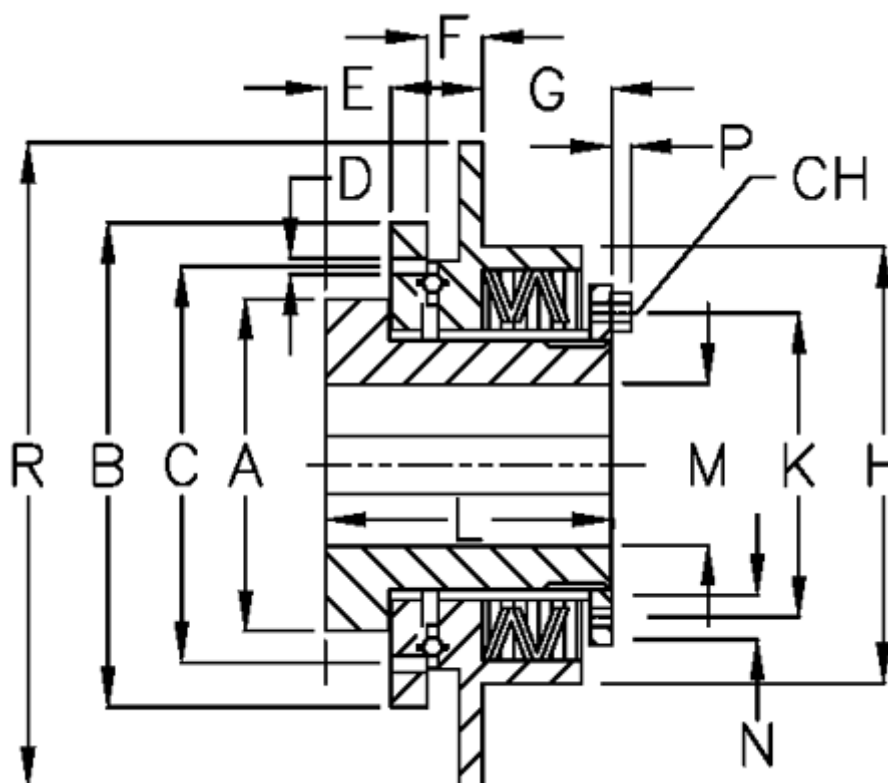

Varenummer: 46964512
 Beskrivelse: Synchron mini E 45 M

Mål

A = 78	H = 114	Tallerkenfjeder monterings = 3x1M
B = 115	K = 86	Tallerkenfjeder udførelse = M - medium
C = 100	L = 81	
CH = 10	M max = 45	
D = 6xM6	M min = 18	
E = 22.0	N = 5	
F = 8.0	P = 4.0	
G = 34.5	R = 150	